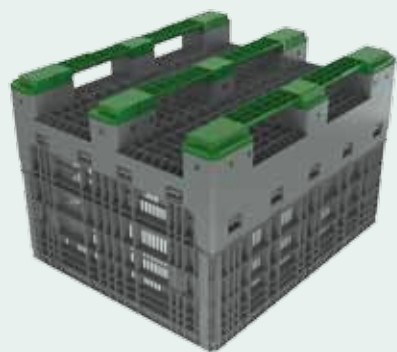

COMPONENTI

TRAVERSE, PIEDI, MANIGLIA-SKIDS, FEET, HANDLE