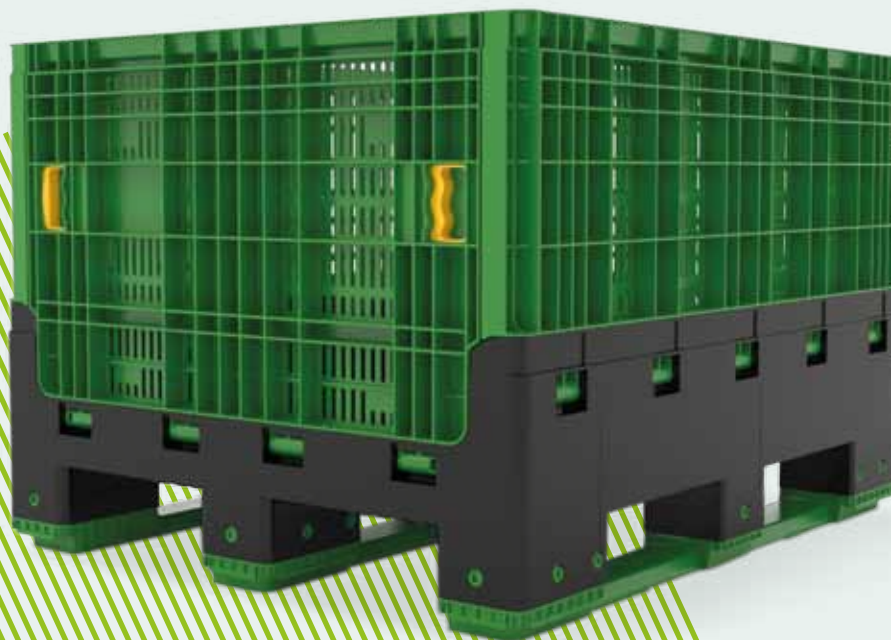

Plasticontenitor S.r.l.

Imballaggi
in Plastica
per Ortofrutta

EcoBins

Contenitori a Pareti Abbattibili
The Box with Collapsible Sides

ECOBINS

PARETI ABBATTIBILI-COLLAPSIBLE SIDES

La soluzione giusta per te, con più spazio,
meno costi e tanto rispetto per l'ambiente.

ECOBINS nasce da uno studio innovativo ed avanzato. Perfetto per ogni settore da quello industriale a quello agro-alimentare, grazie alle sue pareti abbattibili, a tutti gli altri plus e grazie soprattutto al costo più competitivo rispetto ai contenitori tradizionali, fa la differenza, aprendo così una nuova era di contenitori a pareti abbattibili ecosostenibili.

Le pareti abbattibili **consentono un risparmio** nello stoccaggio e nel trasporto a vuoto che può arrivare fino al **66%** rispetto ai bins tradizionali, garantendo la stessa portata e resistenza.

Grazie ai suoi **piedi o alle triple traverse**, si assicura stabilità nel trasporto e nell'impilamento.

Thanks to their base and giung their triple skids, stability during both transport and stacking is guaranteed.

The lack of sharp edges protects all types of contents.

ECOBINS

VANTAGGI-ADVANTAGES

ECOBINS

IMPILAMENTO-STACKING