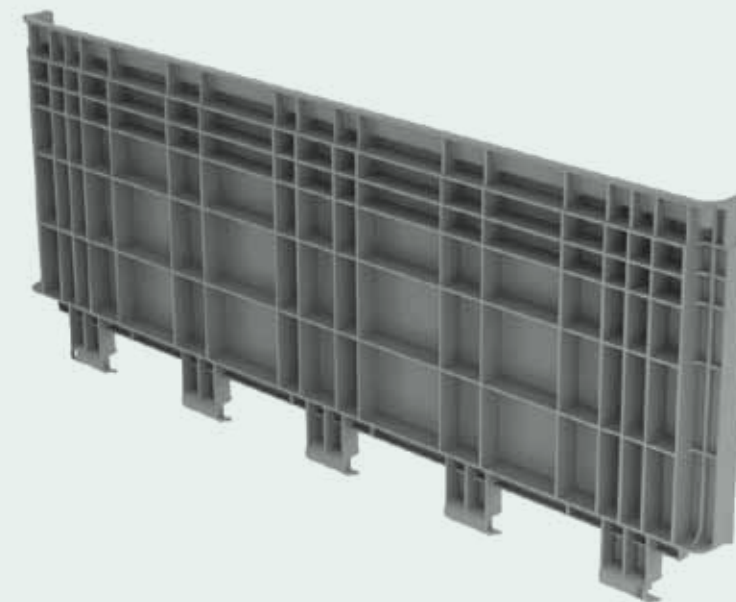

versione chiusa-closed version