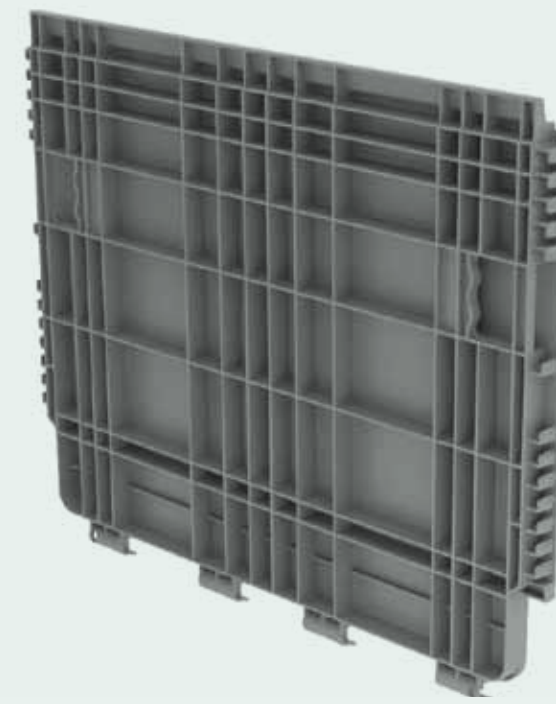

versione chiusa - closed version