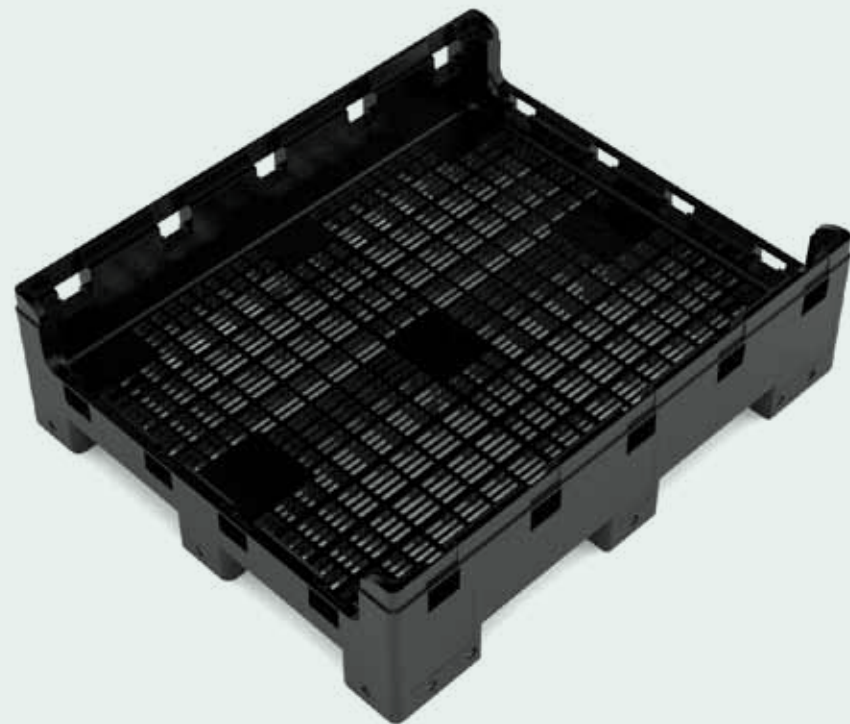

COMPONENTI - COMPONENTS
BASE-BASE

versione aperta-open version

Dimensioni *Size*

\\\\\\\\\\\\\\\\\\\\\\\\\\\\\\\\ 120x100xh34,5

Peso *Weight*

\\ 18,6 Kg

Dimensioni *Size*

\\\\\\\\\\\\\\\\\\\\\\\\\\\\\\\\ 120x100xh34,5

Peso *Weight*

\\ 19,5 Kg

CODICI *CODES*

M200 PP

M202 PE

CODICI *CODES*

M201 PP

M203 PE