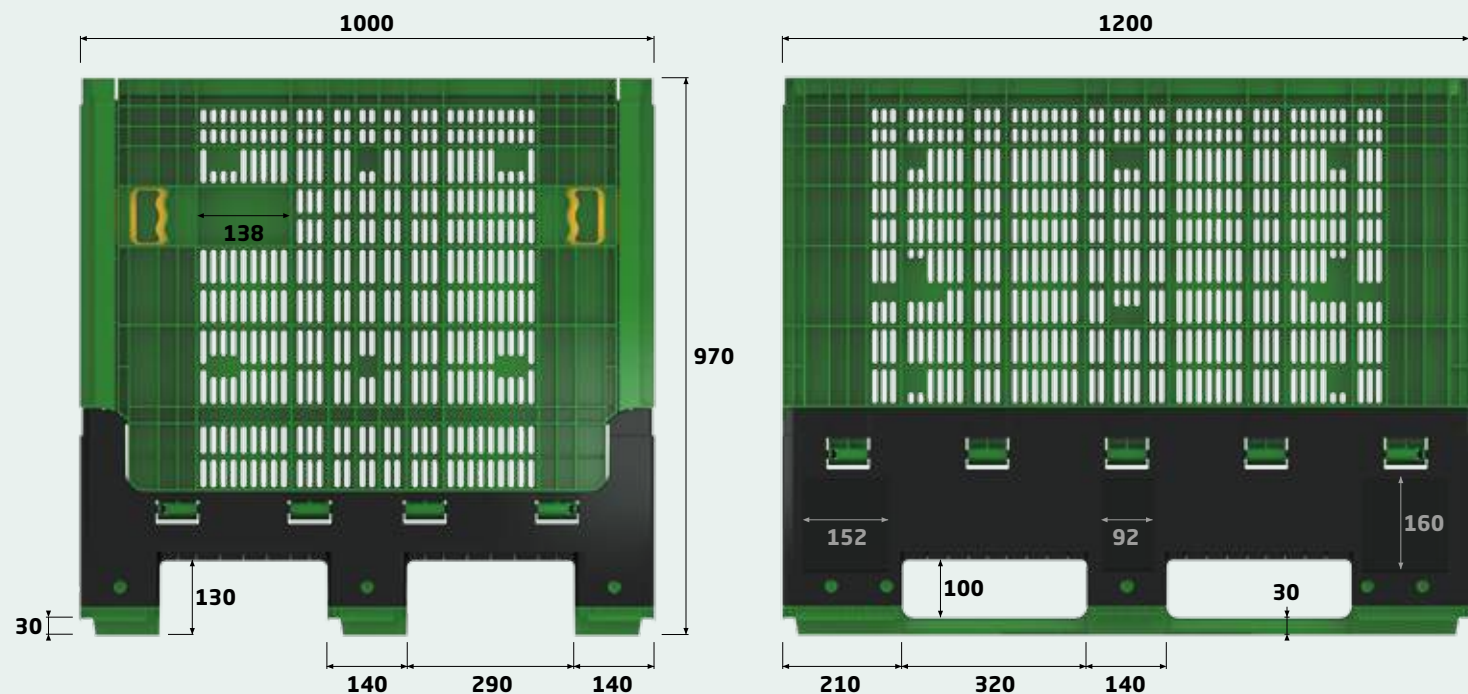

DIMENSIONI APERTO OPEN SIZE

ESTERNO *OUTSIDE*

Lunghezza *Length* 120 cm

Larghezza *Width* 100 cm

Altezza *Height* 97 cm *_con traversa with skids*

INTERNO *INSIDE*

Lunghezza *Length* 112 cm

Larghezza *Width* 92 cm