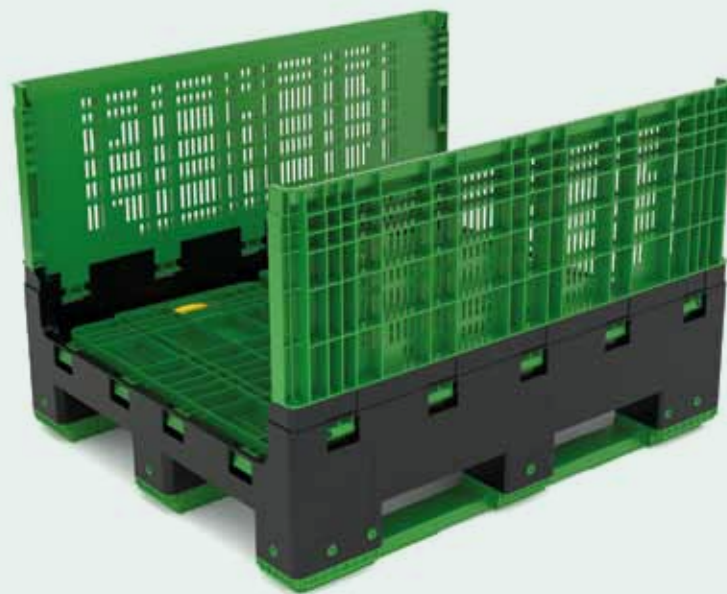

Plasticontenitor S.r.l.

Imballaggi
in Plastica
per Ortofrutta

EcoBins

Contenitori a Pareti Abbattibili
The Box with Collapsible Sides

ECOBINS

PARETI ABBATTIBILI-COLLAPSIBLE SIDES

La soluzione giusta per te, con più spazio,
meno costi e tanto rispetto per l'ambiente.

ECOBINS nasce da uno studio innovativo ed avanzato. Perfetto per ogni settore da quello industriale a quello agro-alimentare, grazie alle sue pareti abbattibili, a tutti gli altri plus e grazie soprattutto al costo più competitivo rispetto ai contenitori tradizionali, fa la differenza, aprendo così una nuova era di contenitori a pareti abbattibili ecosostenibili.

Le pareti abbattibili **consentono un risparmio** nello stoccaggio e nel trasporto a vuoto che può arrivare fino al **66%** rispetto ai bins tradizionali, garantendo la stessa portata e resistenza.

Grazie ai suoi **piedi o alle triple traverse**, si assicura stabilità nel trasporto e nell'impilamento.

Thanks to their base and giung their triple skids, stability during both transport and stacking is guaranteed.

The lack of sharp edges protects all types of contents.

ECOBINS

VANTAGGI-ADVANTAGES

ECOBINS

IMPILAMENTO-STACKING