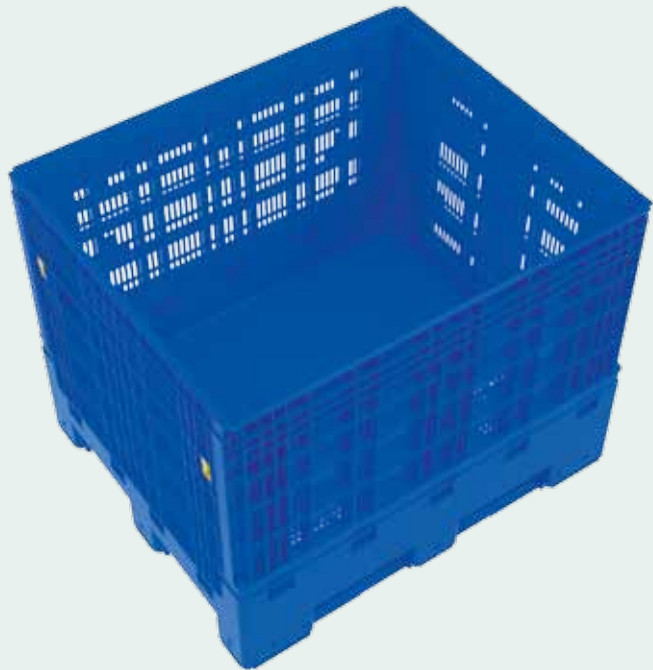

SEMICHIUSO / SEMICLOSED