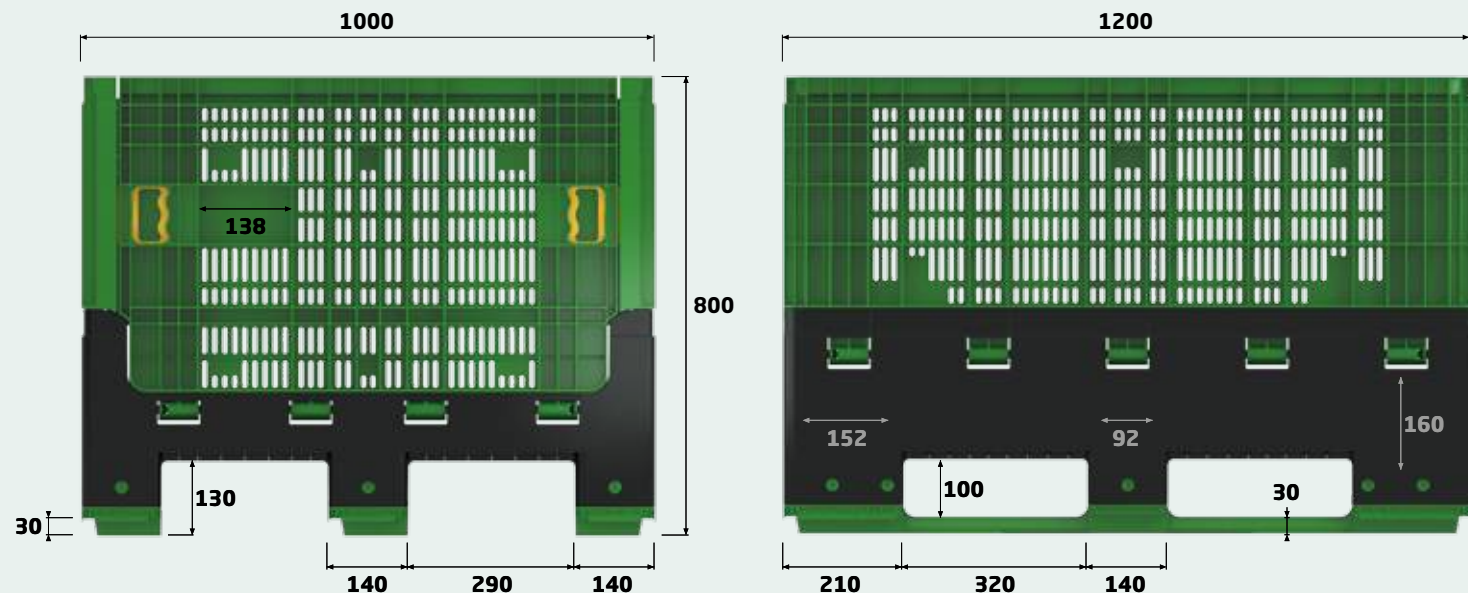

DIMENSIONI APERTO OPEN SIZE

ESTERNO *OUTSIDE*

Lunghezza *Length* 120 cm

Larghezza *Width* 100 cm

Altezza *Height* 80 cm *_con traversa with skids*

INTERNO *INSIDE*

Lunghezza *Length* 112 cm

Larghezza *Width* 92 cm